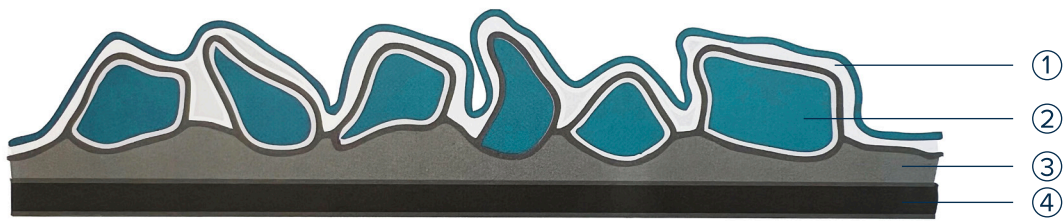

SCHUURSTROKEN BLUE CERAMIC 70 X 420 MM

KENMERKEN

Premium korrel:

Blue ceramic schuurstroken zijn gemaakt met premium korrel, wat zorgt voor optimale zaagprestaties en duurzaamheid.

Sterke harsbinding:

De schuurstroken hebben een sterke harsbinding die hun algehele sterkte en veerkracht verbetert, wat bijdraagt aan een langere levensduur.

Speciale gecoate laag:

Deze schuurstroken zijn voorzien van een speciale stearated coating, bieden superieure prestaties en verminderen het risico op verstopping, waardoor consistente resultaten tijdens het gebruik worden gegarandeerd.

1. Grondlaag

2. Minerale korrel

3. Lijm- of harsbinding

4. Steun