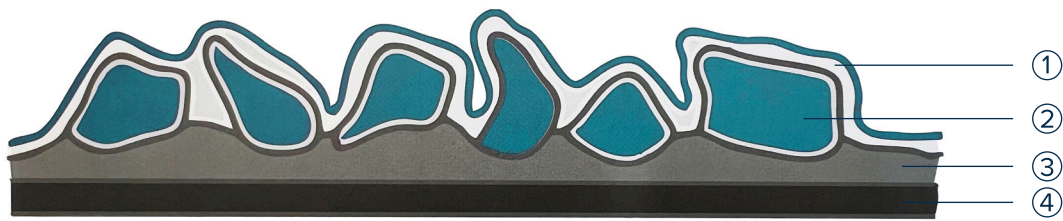

SCHUURSCHIJVEN BLUE CERAMIC

KENMERKEN

Premium korrel:

Blue Ceramic Discs zijn gemaakt met premium korrel, wat zorgt voor optimale zaagprestaties en duurzaamheid.

Sterke harsbinding:

De schijven hebben een sterke harsbinding die hun algehele sterkte en veerkracht verbetert, wat bijdraagt aan een langere levensduur.

Speciale gecoate laag:

Deze schijven zijn voorzien van een speciale stearated coating, bieden superieure prestaties en verminderen het risico op verstopping, waardoor consistente resultaten tijdens het gebruik worden gegarandeerd.

1. Grondlaag

2. Minerale korrel

3. Lijm- of harsbinding

4. Steun