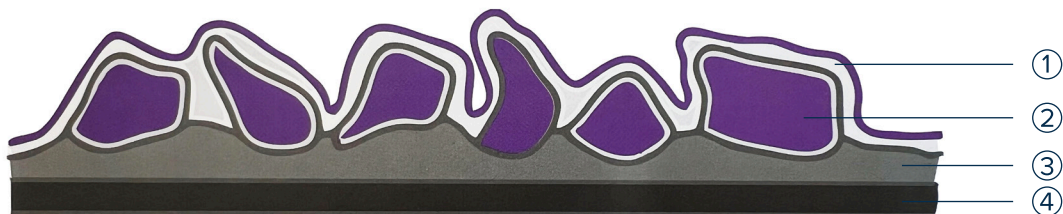

INFINITY ROL SCHUURPAPIER

KENMERKEN

Keramische Mineralen - Duurzaam en Duurzaam

De schuurpapierrol is doordrenkt met keramische mineralen, wat zorgt voor duurzaamheid en een langere levensduur, waardoor het een betrouwbare keuze is voor belangrijke fases in autoschadeherstel.

Hook and loop - Eenvoudig te verwisselen

Het hook and loop ontwerp vergemakkelijkt snelle en eenvoudige verwisselingen, waardoor de efficiëntie tijdens uw werk toeneemt.

Chevron multi-gaten voor stofafzuiging

De strategisch ontworpen Chevron multi-gaten zorgen voor een superieure stofafzuiging, waardoor de werkomgeving schoner blijft en de levensduur van het schuurvel wordt verlengd.

Pre-cut voor eenvoudig afscheuren

De pre-cut functie zorgt voor een gemakkelijke maatvoering en biedt gemak en precisie bij het hanteren van het schuurvel volgens uw specifieke behoeften. Kan gebruikt worden op de schuurblokken 70x125mm, 70x198mm en 70x420mm, waardoor een minimale voorraad nodig is.

Antivolloopcoating

Met een antivolloopcoating minimaliseert de schuurpapierrol verstoringen tijdens het gebruik, waardoor het schuurproces soepel en ononderbroken verloopt.

1. Grondlaag

2. Minerale korrel

3. Lijm- of harsbinding

4. Steun