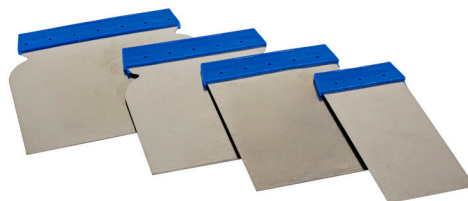

PLAMUURMESSEN

ALGEMEEN

CODE	OMSCHRIJVING
MS04	Plamuurmessen

SPECIFICATIE

Zeer veelzijdige gereedschapset voor het aanbrengen en opvullen van zachte pasta, geweldige kantenmakers voor schilderwerk.

KENMERKEN EN VOORDELEN

- Stalen bladen
- Precisiegeslepen voor vlak
- Hoogflexibel voor meer controle
- 4st.

MAATREGELEN

Materiaal	201 Roestvrij staal + Plastic handvat
Breedte	50/80/100/120 (mm)
Lengte	100 mm
Stijl	met 2 gaten
1 reeks omvat	4st.